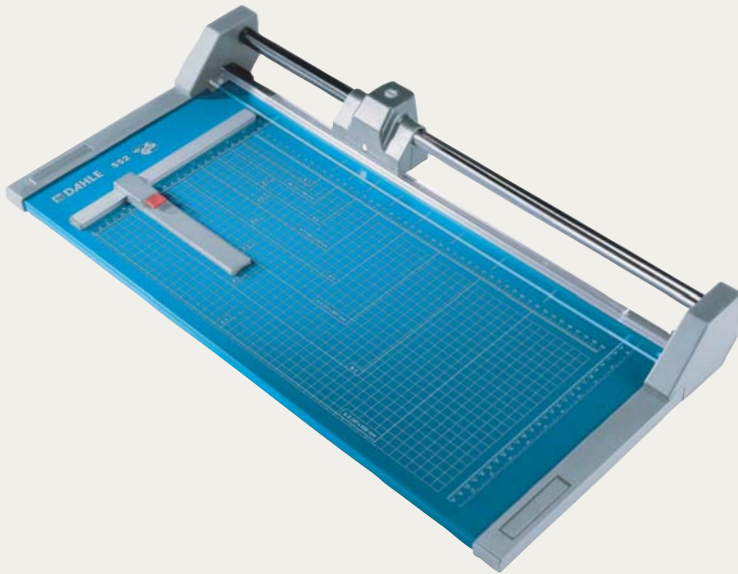

Rulleskæremaskine Professionel

100 550-554

Top kvalitet til professionelt brug!

Giver et helt glat snit.

Det lukkede knivhoved giver absolut sikkerhed.

- Sleben roterende rundkniv og sleben underkniv.
- Sikkerhed med kniv i lukket knivhoved
- Automatisk pres på presseskinnen.
- Transparent presselineal
- Vinkelanlæg med cm - og inch- inddeling.
- Justerbar ryganlæg
- Skærebord påtrykt DIN- formatlinjer og cm- inddeling.
- Kan væg-monteres.
- GS - godkendt

Rulleskæremaskine 100550

Skærelængde:	360 mm
Skærekapacitet:	2,0 mm
Anlægsbord:	555 x 360
Vægt	2,9 kg
Ean nr.:	4007885005508
Tilbehør:	rulleholder artikel nr. 100 649

Rulleskæremaskine 100552

Skærelængde:	510 mm
Skærekapacitet:	2,0 mm
Anlægsbord:	705 x 360
Vægt	3,6 kg
Ean nr.:	4007885015521
Tilbehør:	rulleholder artikel nr. 100 652

Rulleskæremaskine 100554

Skærelængde:	720 mm
Skærekapacitet:	2,0 mm
Anlægsbord:	915 x 360
Vægt	4,6 kg
Ean nr.:	4007885005546
Tilbehør:	rulleholder artikel nr. 100 654